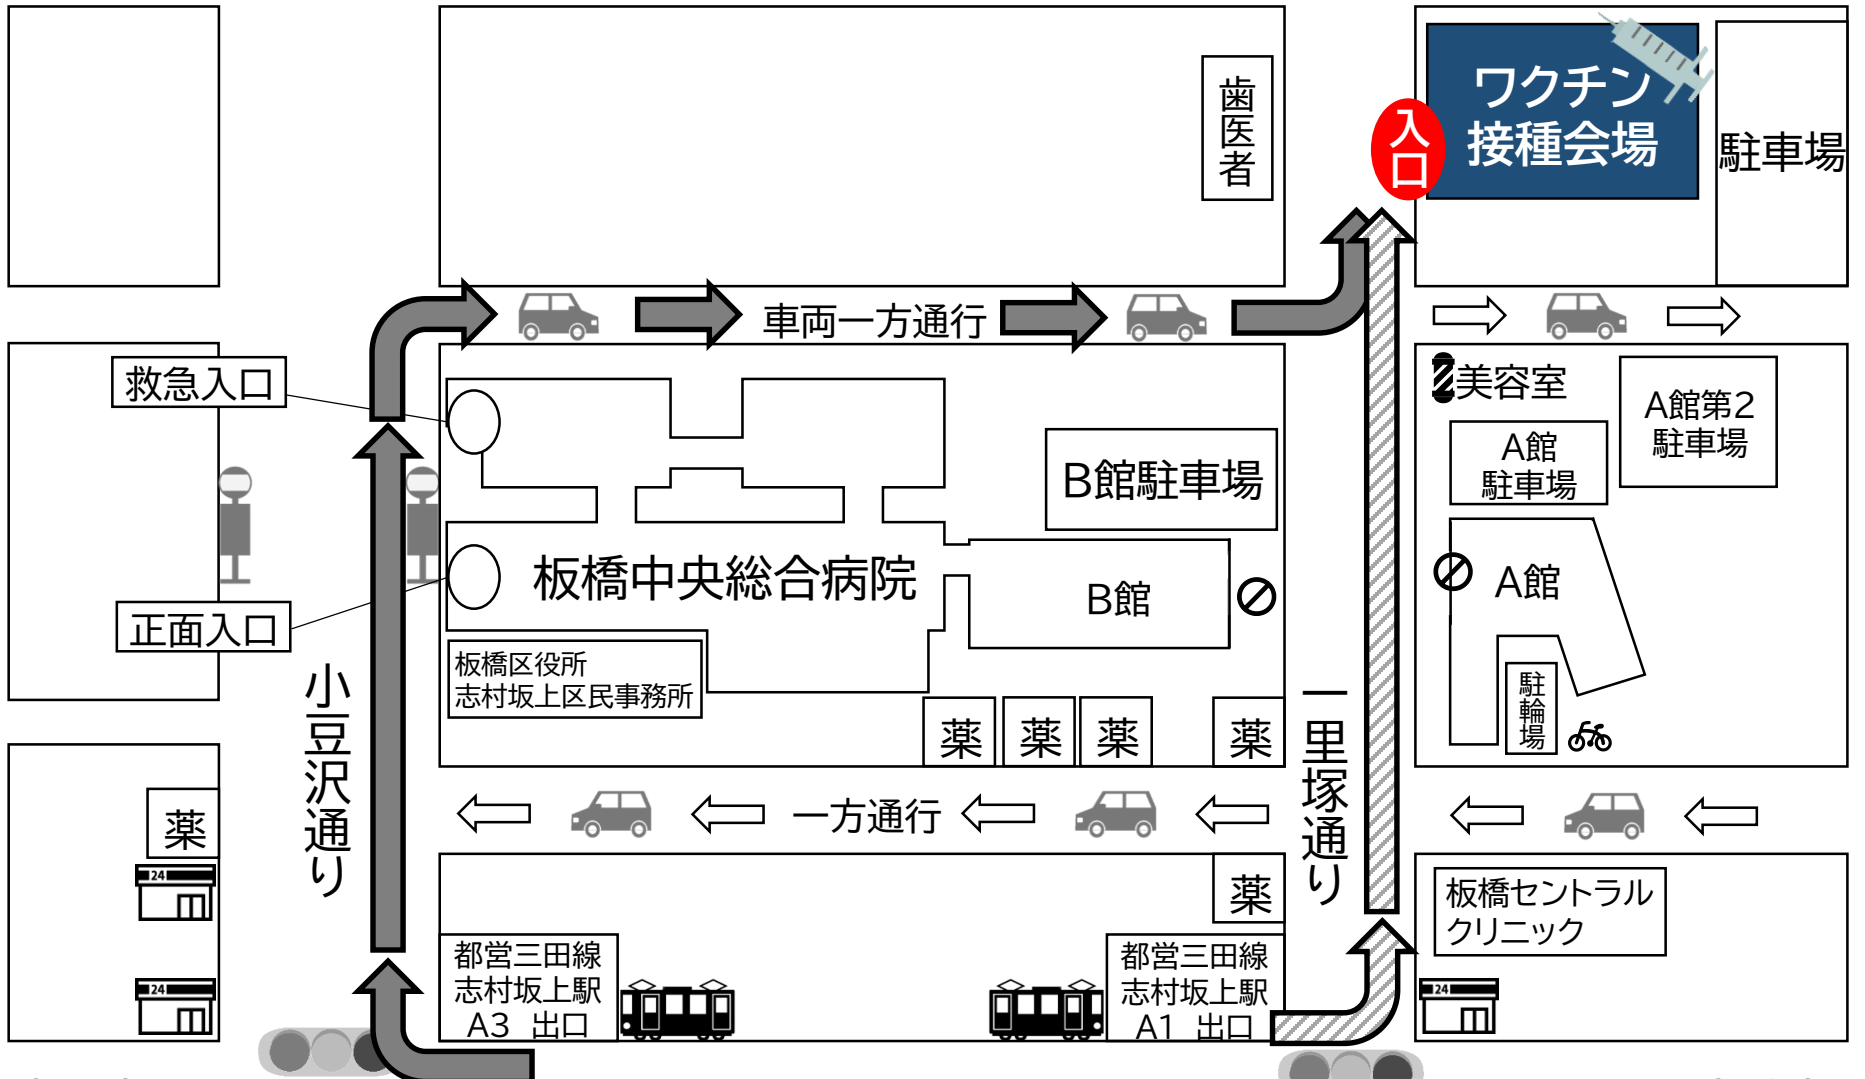

板橋中央総合病院ワクチンセンター 案内図

令和4年3月16日更新

← 埼玉方面

池袋方面 →

中山道(国道17号)

YouTubeで
A3出口からのルートをご確認いただけます!

都営三田線
志村坂上駅
A4 出口

都営三田線
志村坂上駅
A2 出口

YouTubeで
A1出口からのルートをご確認いただけます!