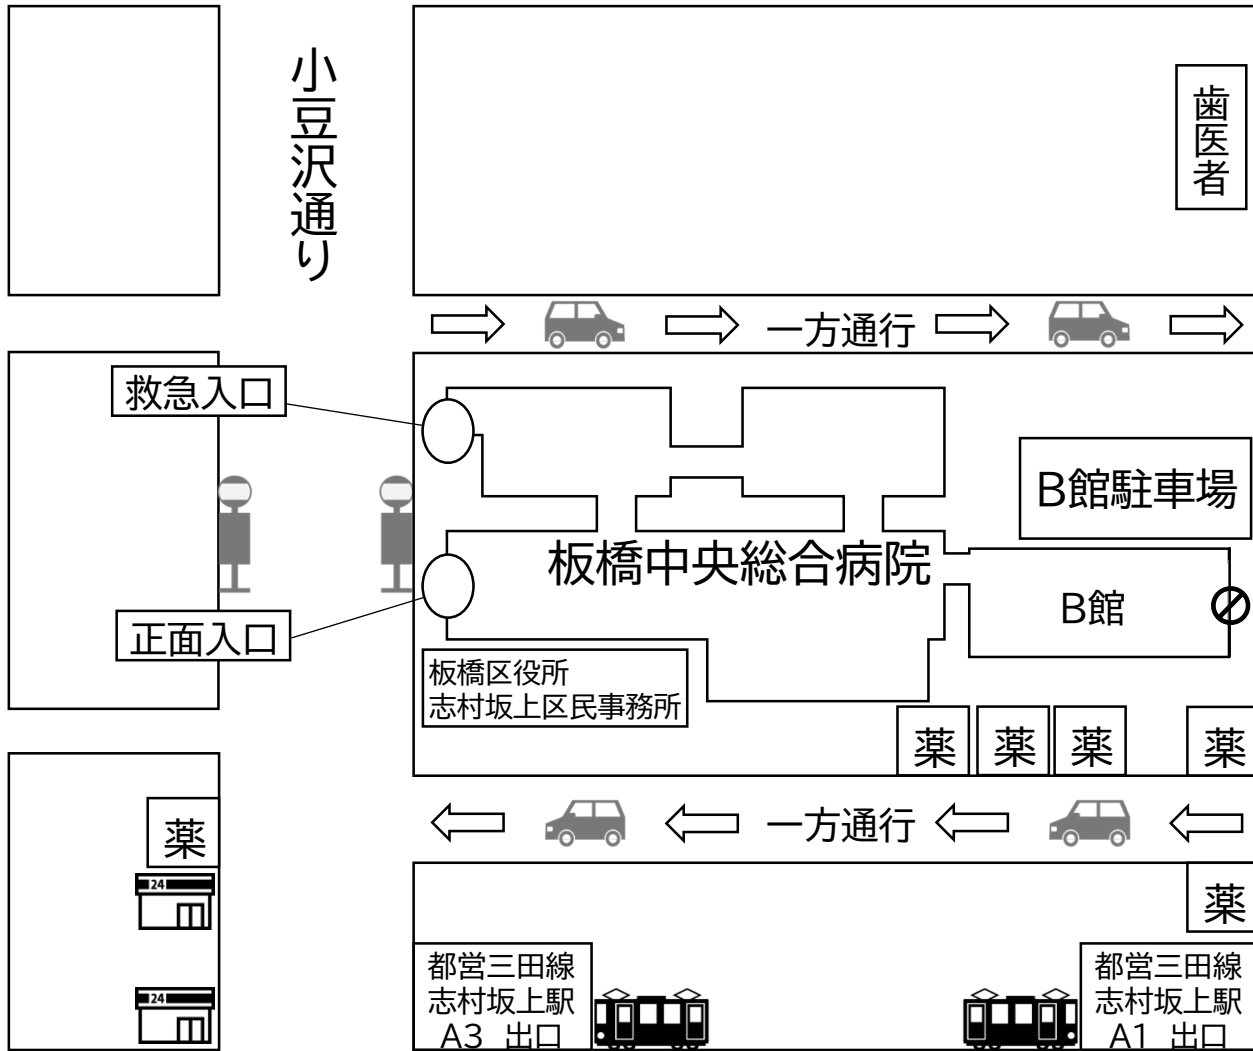

板橋中央総合病院ワクチンセンター案内図

令和4年2月1日更新

一里塚通り

← 埼玉方面

中山道(国道17号)

池袋方面 →