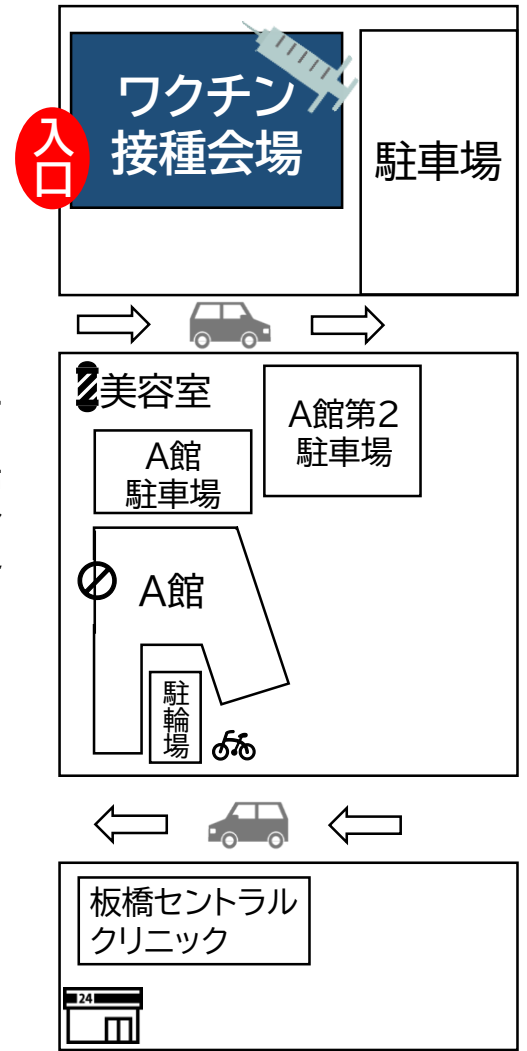

板橋中央総合病院ワクチンセンター案内図

令和4年2月1日更新

一里塚通り

← 埼玉方面

中山道(国道17号)

池袋方面 →